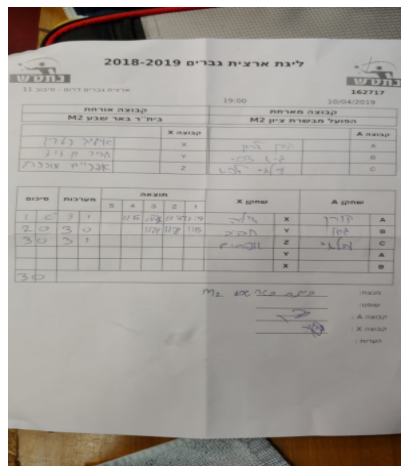

ארצית גברים דרום - סיבוב 11

162717

19:00

10/04/2019

קבוצה אורחת		קבוצה מארחת	
בית"ר באר שבע M2		הפועל האקדמיה לטניס שולחן מטה יהודה M2	
בית"ר באר שבע M2		קבוצה X	הפועל האקדמיה לטניס שולחן מטה יהודה M2
2626	X	קורן לרון	A
1204	Y	גיא צבי	B
1327	Z	עילאי לביא	C

סכום	מערכות	תוצאה					שחקן X		שחקן A			
		5	4	3	2	1						
1	0	3	1		11/6	10/12	11/5	11/9	איליה ריטבין	X	קורן לרון	A
2	0	3	0			11/4	11/8	11/5	חביב בן דוד	Y	גיא צבי	B
3	0	3	1		11/8	11/7	11/6	5/11	אפרים מרדכייב	Z	עילאי לביא	C
									חביב בן דוד	Y	קורן לרון	A
									איליה ריטבין	X	גיא צבי	B
3	0											

מנצח: בית"ר באר שבע M2
 שופט ראשי: _____
 שופט משנה: _____
 קבוצה A : הפועל האקדמיה לטניס שולחן מטה יהודה M2
 קבוצה X : בית"ר באר שבע M2
 הערות :