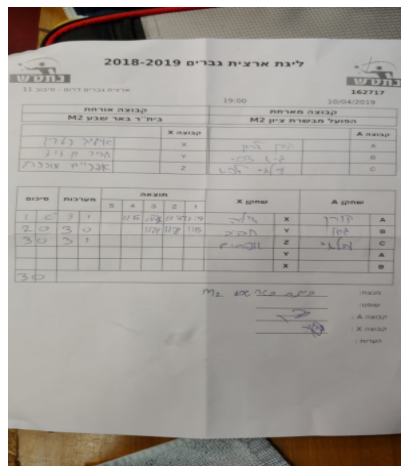

ארצית גברים דרום - סיבוב 11

162717

19:00

10/04/2019

קבוצה אורחת			קבוצה מארחת		
בית"ר באר שבע M2			הפועל האקדמיה לטניס שולחן מטה יהודה M2		
בית"ר באר שבע M2		קבוצה X	הפועל האקדמיה לטניס שולחן מטה יהודה M2		קבוצה A
איליה ריטבין	2626	X	קורן לרון	574	A
חביב בן דוד	1204	Y	גיא צבי	188	B
אפרים מרדכייב	1327	Z	עילאי לביא	566	C

סכום	מערכות	תוצאה					שחקן X		שחקן A			
		5	4	3	2	1						
1	0	3	1		11/6	10/12	11/5	11/9	איליה ריטבין	X	קורן לרון	A
2	0	3	0			11/4	11/8	11/5	חביב בן דוד	Y	גיא צבי	B
3	0	3	1		11/8	11/7	11/6	5/11	אפרים מרדכייב	Z	עילאי לביא	C
									חביב בן דוד	Y	קורן לרון	A
									איליה ריטבין	X	גיא צבי	B
3	0											

מנצח: בית"ר באר שבע M2
 שופט ראשי: _____
 שופט משנה: _____
 קבוצה A : הפועל האקדמיה לטניס שולחן מטה יהודה M2
 קבוצה X : בית"ר באר שבע M2
 הערות :