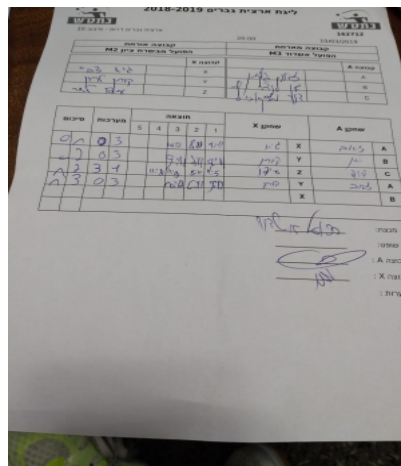

קבוצה אורחת			קבוצה מארחת		
הפועל האקדמיה לטניס שולחן מטה יהודה M2			הפועל אשדוד M3		
הפועל האקדמיה לטניס שולחן מטה יהודה M2		קבוצה X	הפועל אשדוד M3		קבוצה A
גיא צבי	188	X	זאב גליקמן	362	A
קורן לרון	574	Y	יאן לנדה	1376	B
עידו לאור	571	Z	דוד מוסקוביץ	3667	C

סכום	מערכות	תוצאה					שחקן X		שחקן A			
		5	4	3	2	1						
0	1	0	3			10/12	8/11	9/11	גיא צבי	X	זאב גליקמן	A
0	2	0	3			9/11	7/11	9/11	קורן לרון	Y	יאן לנדה	B
1	2	3	1		11/8	11/9	6/11	11/5	עידו לאור	Z	דוד מוסקוביץ	C
1	3	0	3			10/12	6/11	9/11	קורן לרון	Y	זאב גליקמן	A
									גיא צבי	X	יאן לנדה	B
1	3											