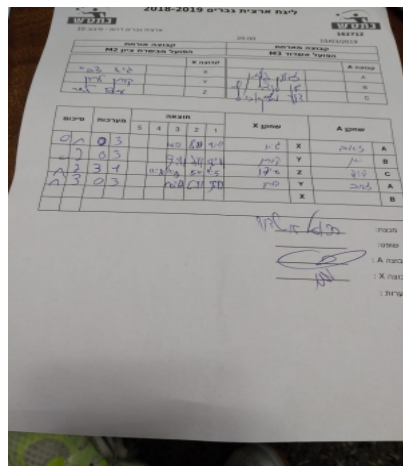

קבוצה אורחת		קבוצה מארחת	
הפועל האקדמיה לטניס שולחן מטה יהודה M2		הפועל אשדוד M3	
קבוצה X	הפועל האקדמיה לטניס שולחן מטה יהודה M2	קבוצה A	הפועל אשדוד M3
X	188	A	זאב גליקמן 362
Y	574	B	יאן לנדה 1376
Z	571	C	דוד מוסקוביץ 3667

סכום	מערכות	תוצאה					שחקן X		שחקן A			
		5	4	3	2	1						
0	1	0	3			10/12	8/11	9/11	גיא צבי	X	זאב גליקמן	A
0	2	0	3			9/11	7/11	9/11	קורן לרון	Y	יאן לנדה	B
1	2	3	1		11/8	11/9	6/11	11/5	עידו לאור	Z	דוד מוסקוביץ	C
1	3	0	3			10/12	6/11	9/11	קורן לרון	Y	זאב גליקמן	A
									גיא צבי	X	יאן לנדה	B
1	3											