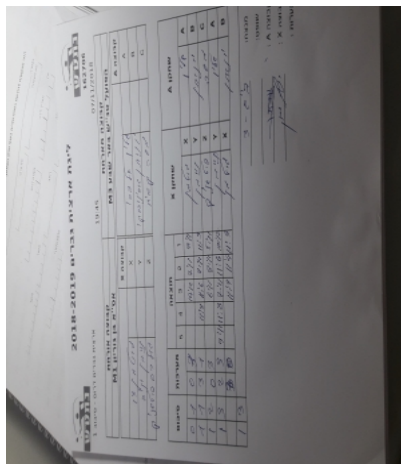

קבוצה אורחת			קבוצה מארחת		
אס"א בן גוריון M1			הפועל טנ"ש באר שבע M3		
אס"א בן גוריון M1		קבוצה X	הפועל טנ"ש באר שבע M3		קבוצה A
זיו גוטמן	824	X	שליו אלפסי	2281	A
יניב ניימן	1877	Y	יונתן אסינובסקי	2647	B
אלכסנדר פוטשניק	968	Z	משה קאיט	2083	C

סכום	מערכות	תוצאה					שחקן X	שחקן A		
		5	4	3	2	1				
							זיו גוטמן	X	שליו אלפסי	A
							יניב ניימן	Y	יונתן אסינובסקי	B
							אלכסנדר פוטשניק	Z	משה קאיט	C
							יניב ניימן	Y	שליו אלפסי	A
							זיו גוטמן	X	יונתן אסינובסקי	B
0	0									