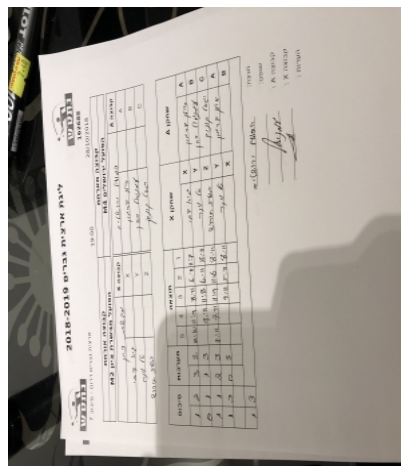

<b>קבוצה אורחת</b>			<b>קבוצה מארחת</b>		
<b>הפועל האקדמיה לטניס שולחן מטה יהודה M2</b>			<b>הפועל ירושלים M4</b>		
<b>הפועל האקדמיה לטניס שולחן מטה יהודה M2</b>		<b>קבוצה X</b>	<b>הפועל ירושלים M4</b>		<b>קבוצה A</b>
גיא צבי	188	X	אילן דרמון	322	A
טל וינר	945	Y	עמנואל כהן	2809	B
בועז תירוש	2825	Z	יגאל אוניק	290	C

סכום	מערכות	תוצאה					שחקן X		שחקן A			
		5	4	3	2	1						
1	0	3	2	12/10	11/9	8/11	6/11	11/7	גיא צבי	X	אילן דרמון	A
1	1	1	3		9/11	11/8	6/11	8/11	טל וינר	Y	עמנואל כהן	B
1	2	2	3	7/11	7/11	11/9	11/6	8/11	בועז תירוש	Z	יגאל אוניק	C
1	3	0	3			9/11	5/11	8/11	טל וינר	Y	אילן דרמון	A
									גיא צבי	X	עמנואל כהן	B
<b>1</b>	<b>3</b>											