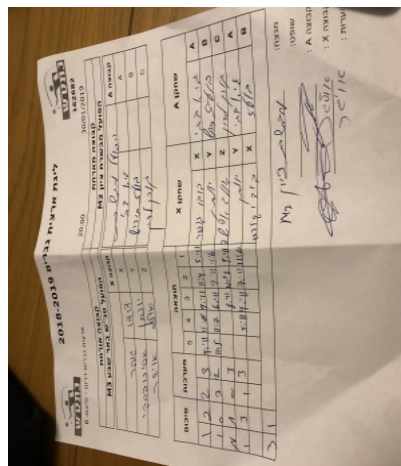

קבוצה אורחת		קבוצה מארחת	
הפועל טנ"ש באר שבע M3		הפועל האקדמיה לטניס שולחן מטה יהודה M2	
קבוצה X	הפועל טנ"ש באר שבע M3	קבוצה A	הפועל האקדמיה לטניס שולחן מטה יהודה M2
X	3036	A	188
Y	2647	B	2825
Z	1409	C	574

סכום	מערכות	תוצאה					שחקן X		שחקן A			
		5	4	3	2	1						
0	1	2	3	9/11	11/8	9/11	11/4	5/11	דוד גופר	X	גיא צבי	A
1	1	3	2	11/5	11/7	6/11	9/11	11/6	יונתן אסינובסקי	Y	בועז תירוש	B
1	2	0	3			8/11	10/12	9/11	אולג אוישר	Z	קורן לרון	C
1	3	1	3		5/11	9/11	7/11	11/6	יונתן אסינובסקי	Y	גיא צבי	A
									דוד גופר	X	בועז תירוש	B
1	3											

מנצח: הפועל האקדמיה לטניס שולחן מטה יהודה M2

שופט ראשי: _____
 שופט משנה: _____

קבוצה A : הפועל האקדמיה לטניס שולחן מטה יהודה M2

קבוצה X : הפועל טנ"ש באר שבע M3

הערות :