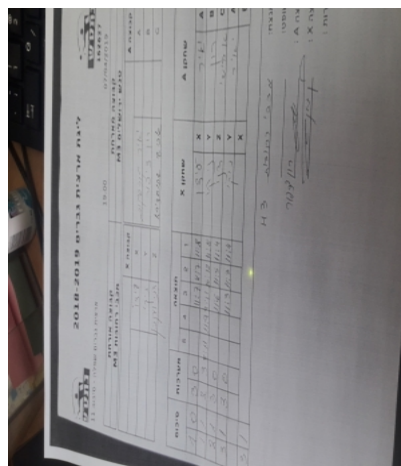

| קבוצה אורחת    |      |         | קבוצה מארחת                 |      |         |
|----------------|------|---------|-----------------------------|------|---------|
| מכבי רחובות M3 |      |         | מועדון ספורט מעלה אדומים M3 |      |         |
| מכבי רחובות M3 |      | קבוצה X | מועדון ספורט מעלה אדומים M3 |      | קבוצה A |
| עידו טל        | 3035 | X       | יאיר קורסקוב                | 4535 | A       |
| ניקי זר        | 1751 | Y       | רון צפור                    | 2157 | B       |
| דניאל וקנין    | 1173 | Z       | אבישי אבוחצירא              | 4526 | C       |

| סכום | מערכות | תוצאה |   |      |      |      | שחקן X | שחקן A |             |   |                |   |
|------|--------|-------|---|------|------|------|--------|--------|-------------|---|----------------|---|
|      |        | 5     | 4 | 3    | 2    | 1    |        |        |             |   |                |   |
| 1    | 0      | 3     | 0 |      |      | 11/7 | 11/7   | 11/8   | עידו טל     | X | יאיר קורסקוב   | A |
| 1    | 1      | 2     | 3 | 8/11 | 11/9 | 9/11 | 10/12  | 11/8   | ניקי זר     | Y | רון צפור       | B |
| 2    | 1      | 3     | 0 |      |      | 11/6 | 11/5   | 11/4   | דניאל וקנין | Z | אבישי אבוחצירא | C |
| 3    | 1      | 3     | 0 |      |      | 11/3 | 11/7   | 11/4   | ניקי זר     | Y | יאיר קורסקוב   | A |
|      |        |       |   |      |      |      |        |        | עידו טל     | X | רון צפור       | B |
| 3    | 1      |       |   |      |      |      |        |        |             |   |                |   |