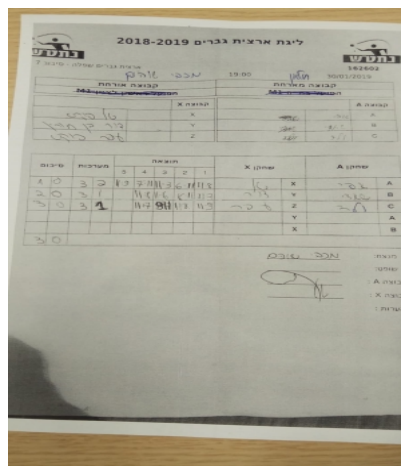

קבוצה אורחת			קבוצה מארחת		
הפועל חולון M3			מכבי שהם M3		
מכבי שהם M3		קבוצה X	הפועל חולון M3		קבוצה A
44444 44	1769	X	אפי גילקרוב	2639	A
44444-44 4444	887	Y	שרון שאדי	2947	B
44444 44444	1772	Z	אדם ולדיסלב שוורצגור	3643	C

סכום	מערכות	תוצאה					שחקן X		שחקן A			
		5	4	3	2	1						
1	0	3	2	11/9	7/11	11/3	6/11	11/8	טל פוקס	X	אפי גילקרוב	A
2	0	3	1		11/8	11/6	8/11	11/7	דור בן-חורין	Y	שרון שאדי	B
3	0	3	1		11/7	9/11	11/8	11/9	עופר פוקס	Z	אדם ולדיסלב שוורצגור	C
									דור בן-חורין	Y	אפי גילקרוב	A
									טל פוקס	X	שרון שאדי	B
3	0											