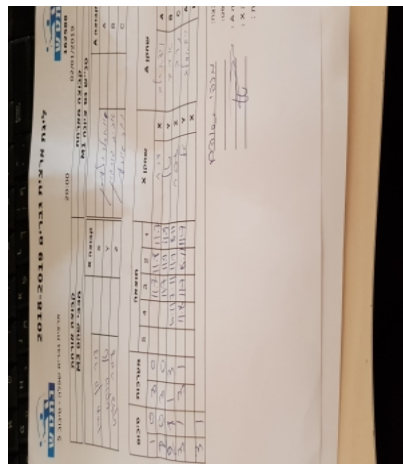

קבוצה אורחת		קבוצה מארחת	
מכבי שהם M3		טני'ש נס ציונה M1	
מכבי שהם M3		קבוצה X	קבוצה A
44444-44 4444	887	X	ויאצ'סלב גלפמן 1798
44444 4444	1769	Y	אביב גורדון 1381
44444 44444	1772	Z	נדב שוורץ 1957

סכום	מערכות	תוצאה					שחקן X		שחקן A	
		5	4	3	2	1				
1	0	3	0			11/7	11/8	11/7	דור בן-חורין X	ויאצ'סלב גלפמן A
2	0	3	0			11/7	11/9	11/9	טל פוקס Y	אביב גורדון B
2	1	1	3		6/11	7/11	11/7	8/11	עופר פוקס Z	נדב שוורץ C
3	1	3	1		11/8	11/7	8/11	11/7	טל פוקס Y	ויאצ'סלב גלפמן A
									דור בן-חורין X	אביב גורדון B
<b>3</b>	<b>1</b>									