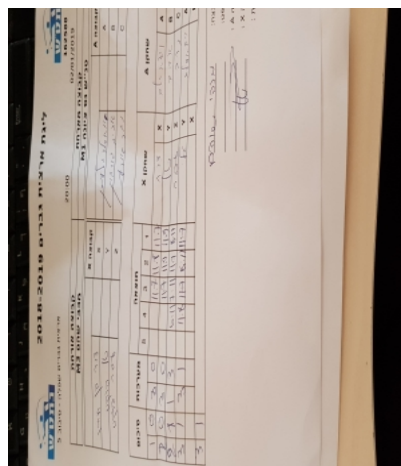

קבוצה אורחת			קבוצה מארחת		
מכבי שהם M3			טני'ש נס ציונה M1		
מכבי שהם M3		קבוצה X	טני'ש נס ציונה M1		קבוצה A
דור בן-חורין	887	X	ויאצ'סלב גלפמן	1798	A
טל פוקס	1769	Y	אביב גורדון	1381	B
עופר פוקס	1772	Z	נדב שוורץ	1957	C

סכום	מערכות	תוצאה					שחקן X		שחקן A			
		5	4	3	2	1						
1	0	3	0			11/7	11/8	11/7	דור בן-חורין	X	ויאצ'סלב גלפמן	A
2	0	3	0			11/7	11/9	11/9	טל פוקס	Y	אביב גורדון	B
2	1	1	3		6/11	7/11	11/7	8/11	עופר פוקס	Z	נדב שוורץ	C
3	1	3	1		11/8	11/7	8/11	11/7	טל פוקס	Y	ויאצ'סלב גלפמן	A
									דור בן-חורין	X	אביב גורדון	B
3	1											

מנצח: מכבי שהם M3

שופט ראשי:

_____

שופט משנה:

_____

קבוצה A : טני'ש נס ציונה M1

קבוצה X : מכבי שהם M3

הערות :