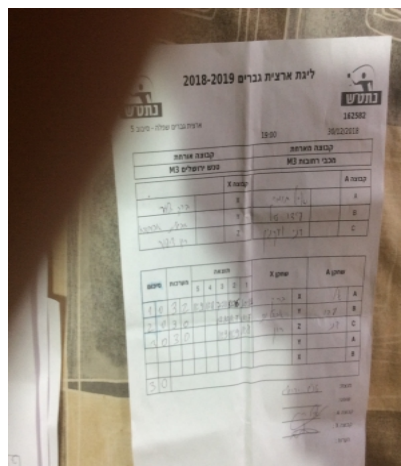

קבוצה אורחת			קבוצה מארחת		
מועדון ספורט מעלה אדומים M3			מכבי רחובות M3		
מועדון ספורט מעלה אדומים M3		קבוצה X	מכבי רחובות M3		קבוצה A
1472	X	אייל תומר	1796	A	
4526	Y	עידו טל	3035	B	
2157	Z	דניאל וקבין	1173	C	

סכום	מערכות	תוצאה					שחקן X		שחקן A			
		5	4	3	2	1						
1	0	3	2	11/9	11/8	11/7	14/16	10/12	ברק יולזרי	X	אייל תומר	A
2	0	3	0			12/10	11/7	11/7	אבישי אבוחצירא	Y	עידו טל	B
3	0	3	0			11/9	11/9	11/8	רון צפור	Z	דניאל וקבין	C
									אבישי אבוחצירא	Y	אייל תומר	A
									ברק יולזרי	X	עידו טל	B
3	0											