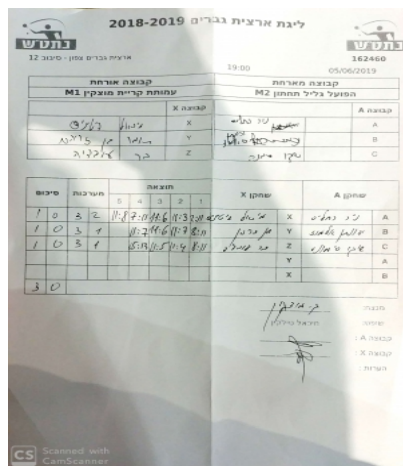

קבוצה אורחת			קבוצה מארחת		
עמותת קריית מוצקין M1			הפועל גליל תחתון M3		
עמותת קריית מוצקין M1		קבוצה X	הפועל גליל תחתון M3		קבוצה A
44444444 44444444	4271	X	ניר רחליס	2292	A
44444444 44444444	2906	Y	יהונתן אלמוז	2969	B
44444444 44444444	4459	Z	משה סימנה	4741	C

סכום	מערכות	תוצאה					שחקן X		שחקן A			
		5	4	3	2	1						
1	0	3	2	11/8	7/11	11/6	11/3	2/11	מיכאל דיטיניס	X	ניר רחליס	A
2	0	3	1		11/7	11/6	11/7	8/11	תומר בן זריהם	Y	יהונתן אלמוז	B
3	0	3	1		15/13	11/5	11/4	8/11	בר אושר עובדיה	Z	משה סימנה	C
									תומר בן זריהם	Y	ניר רחליס	A
									מיכאל דיטיניס	X	יהונתן אלמוז	B
3	0											