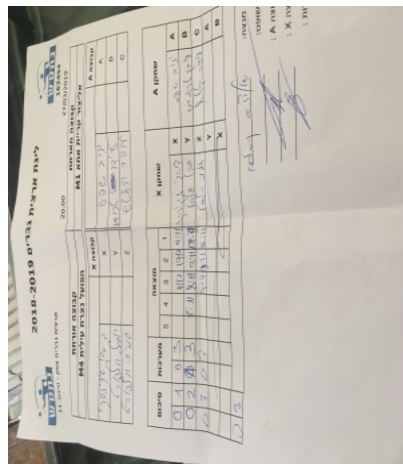

קבוצה אורחת		קבוצה מארחת	
הפועל עירוני נוף הגליל M4		אליצור קריית אתא M1	
הפועל עירוני נוף הגליל M4	קבוצה X	אליצור קריית אתא M1	קבוצה A
4444444444 444444	1526 X	יניב שפס 1867	A
44444444 444444	2057 Y	עידן טרוסמן 624	B
44444444 444444	1922 Z	עופר קלטש 1939	C

סכום	מערכות	תוצאה					שחקן X		שחקן A	
		5	4	3	2	1				
0	1	0	3			10/12	10/12	9/11	דיאגו שיקינסקי X	יניב שפס A
0	2	1	3		8/11	8/11	9/11	11/9	יובל וולפרט Y	עידן טרוסמן B
0	3	0	3			7/11	9/11	8/11	עמית וולפרט Z	עופר קלטש C
									יובל וולפרט Y	יניב שפס A
									דיאגו שיקינסקי X	עידן טרוסמן B
0	3									