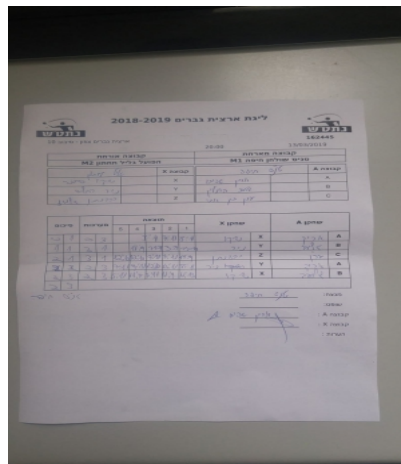

קבוצה אורחת			קבוצה מארחת		
הפועל גליל תחתון M3			טניס שולחן חיפה M1		
הפועל גליל תחתון M3		קבוצה X	טניס שולחן חיפה M1		קבוצה A
44444 4444	4741	X	אריאל שפירא	532	A
44444 4444	2292	Y	גילעד הויזליך	526	B
44444 44444444	2969	Z	ערן בן אבי	4485	C

סכום	מערכות	תוצאה					שחקן X	שחקן A				
		5	4	3	2	1						
0	1	0	3			5/11	7/11	8/11	משה סימנה	X	אריאל שפירא	A
1	1	3	1		11/9	11/9	3/11	15/13	ניר רחליס	Y	גילעד הויזליך	B
2	1	3	2	11/8	9/11	11/9	11/8	1/11	יהונתן אלמוד	Z	ערן בן אבי	C
2	2	2	3	7/11	9/11	12/10	13/11	8/11	ניר רחליס	Y	אריאל שפירא	A
2	3	2	3	5/11	11/8	7/11	11/9	11/13	משה סימנה	X	גילעד הויזליך	B
2	3											