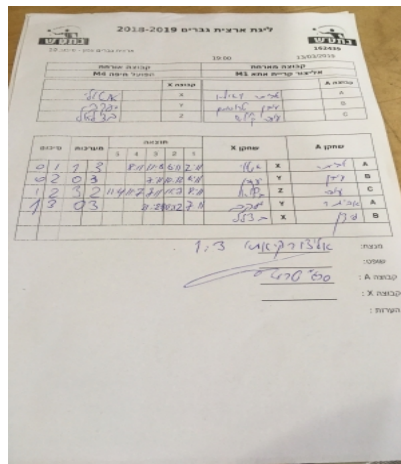

קבוצה אורחת			קבוצה מארחת		
הפועל חיפה M4			אליצור קריית אתא M1		
הפועל חיפה M4		קבוצה X	אליצור קריית אתא M1		קבוצה A
4444444444	943	X	אביתר ויאולא	879	A
4444444444	1559	Y	עידן טרוסמן	624	B
4444444444	2296	Z	עופר קלטש	1939	C

סכום	מערכות	תוצאה					שחקן X		שחקן A			
		5	4	3	2	1						
0	1	1	3		8/11	8/11	11/6	7/11	אנטולי לוינשטיין	X	אביתר ויאולא	A
0	2	0	3			7/11	10/12	6/11	יעקב קרקר	Y	עידן טרוסמן	B
1	2	3	2	11/4	11/7	7/11	11/7	8/11	בצלאל מיר	Z	עופר קלטש	C
1	3	0	3			21/23	10/12	7/11	יעקב קרקר	Y	אביתר ויאולא	A
									אנטולי לוינשטיין	X	עידן טרוסמן	B
1	3											