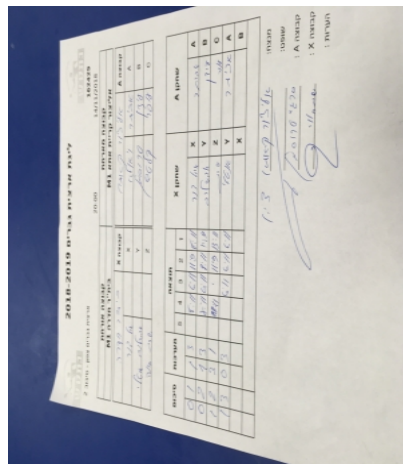

| קבוצה אורחת    |      |         | קבוצה מארחת         |      |         |
|----------------|------|---------|---------------------|------|---------|
| בית"ר חדרה M1  |      |         | אליצור קריית אתא M1 |      |         |
| בית"ר חדרה M1  |      | קבוצה X | אליצור קריית אתא M1 |      | קבוצה A |
| 4444 44444     | 1900 | X       | אביתר ויאולא        | 879  | A       |
| 444444 4444444 | 1320 | Y       | עידן טרוסמן         | 624  | B       |
| 44444 44444    | 1115 | Z       | עופר קלטש           | 1939 | C       |

| סכום |   | מערכות |   | תוצאה |       |      |      |       | שחקן X       |   | שחקן A       |   |
|------|---|--------|---|-------|-------|------|------|-------|--------------|---|--------------|---|
|      |   |        |   | 5     | 4     | 3    | 2    | 1     |              |   |              |   |
| 0    | 1 | 1      | 3 |       | 5/11  | 6/11 | 11/9 | 5/11  | אייל צור     | X | אביתר ויאולא | A |
| 0    | 2 | 1      | 3 |       | 7/11  | 6/11 | 8/11 | 11/9  | אבשלום אטנלי | Y | עידן טרוסמן  | B |
| 1    | 2 | 3      | 1 |       | 13/11 | 11/8 | 9/11 | 13/11 | שרית חודה    | Z | עופר קלטש    | C |
| 1    | 3 | 0      | 3 |       |       | 6/11 | 6/11 | 6/11  | אבשלום אטנלי | Y | אביתר ויאולא | A |
|      |   |        |   |       |       |      |      |       | אייל צור     | X | עידן טרוסמן  | B |
| 1    | 3 |        |   |       |       |      |      |       |              |   |              |   |

מנצח: אליצור קריית אתא M1  
 שופט ראשי: \_\_\_\_\_  
 שופט משנה: \_\_\_\_\_  
 קבוצה A: אליצור קריית אתא M1  
 קבוצה X: בית"ר חדרה M1  
 הערות: