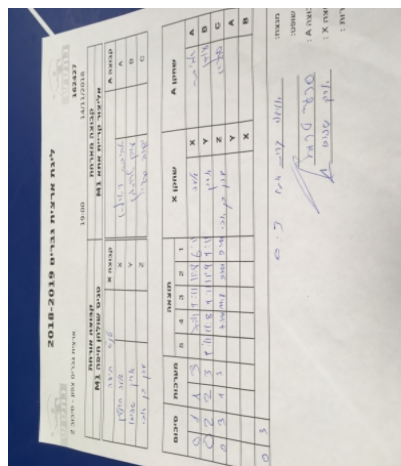

קבוצה אורחת			קבוצה מארחת		
טניס שולחן חיפה M1			אליצור קריית אתא M1		
טניס שולחן חיפה M1		קבוצה X	אליצור קריית אתא M1		קבוצה A
גילעד הויזליך	526	X	אביתר ויאולא	879	A
אריאל שפירא	532	Y	עידן טרוסמן	624	B
ערן בן אבי	4485	Z	סרגיי יגורוב	2799	C

סכום	מערכות	תוצאה					שחקן X		שחקן A			
		5	4	3	2	1						
0	1	1	3		7/11	9/11	11/8	6/11	גילעד הויזליך	X	אביתר ויאולא	A
0	2	2	3	9/11	11/8	9/11	11/9	9/11	אריאל שפירא	Y	עידן טרוסמן	B
0	3	1	3		7/11	11/8	9/11	9/11	ערן בן אבי	Z	סרגיי יגורוב	C
									אריאל שפירא	Y	אביתר ויאולא	A
									גילעד הויזליך	X	עידן טרוסמן	B
0	3											