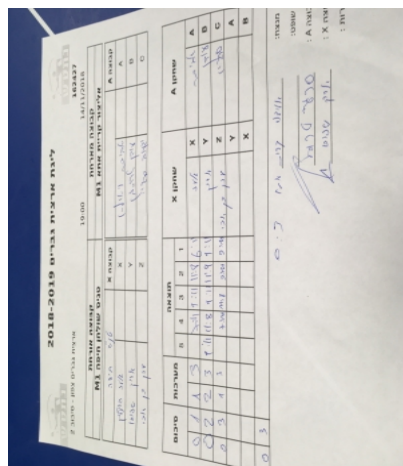

קבוצה אורחת			קבוצה מארחת		
טניס שולחן חיפה M1			אליצור קריית אתא M1		
טניס שולחן חיפה M1		קבוצה X	אליצור קריית אתא M1		קבוצה A
44444444	526	X	אביתר ויאולא	879	A
44444444	532	Y	עידן טרוסמן	624	B
44444444	4485	Z	סרגיי יגורוב	2799	C

סכום	מערכות	תוצאה					שחקן X		שחקן A			
		5	4	3	2	1						
0	1	1	3		7/11	9/11	11/8	6/11	גילעד הויזליך	X	אביתר ויאולא	A
0	2	2	3	9/11	11/8	9/11	11/9	9/11	אריאל שפירא	Y	עידן טרוסמן	B
0	3	1	3		7/11	11/8	9/11	9/11	ערן בן אבי	Z	סרגיי יגורוב	C
									אריאל שפירא	Y	אביתר ויאולא	A
									גילעד הויזליך	X	עידן טרוסמן	B
0	3											