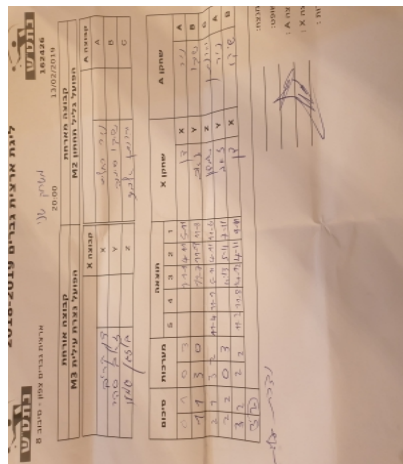

קבוצה אורחת			קבוצה מארחת		
הפועל עירוני נוף הגליל M3			הפועל גליל תחתון M3		
הפועל עירוני נוף הגליל M3		קבוצה X	הפועל גליל תחתון M3		קבוצה A
דן קריב	2796	X	ניר רחליס	2292	A
זאב סהר	2644	Y	משה סימנה	4741	B
שמעון בוזגן	996	Z	יהונתן אלמוז	2969	C

סכום	מערכות	תוצאה					שחקן X		שחקן A			
		5	4	3	2	1						
0	1	0	3			7/11	4/11	5/11	דן קריב	X	ניר רחליס	A
1	1	3	0			11/7	11/9	11/8	זאב סהר	Y	משה סימנה	B
2	1	3	2	11/4	11/1	5/11	4/11	11/6	שמעון בוזגן	Z	יהונתן אלמוז	C
2	2	0	3			11/13	5/11	7/11	זאב סהר	Y	ניר רחליס	A
3	2	3	2	11/2	11/8	14/12	4/11	9/11	דן קריב	X	משה סימנה	B
3	2											

מנצח: הפועל עירוני נוף הגליל M3

שופט ראשי: _____

שופט משנה: _____

קבוצה A : הפועל גליל תחתון M3

קבוצה X : הפועל עירוני נוף הגליל M3

הערות :