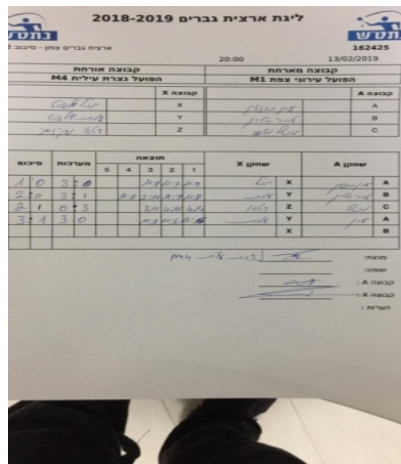

קבוצה אורחת			קבוצה מארחת		
הפועל עירוני נוף הגליל M4			הפועל עירוני צפת M1		
הפועל עירוני נוף הגליל M4		קבוצה X	הפועל עירוני צפת M1		קבוצה A
44444444 44444	2057	X	עירן ברנזון	1540	A
44444444 44444	1922	Y	אברהם שטרן	1532	B
4444444444 4444444	1526	Z	מיכאל מלכה	1980	C

סכום	מערכות	תוצאה					שחקן X		שחקן A			
		5	4	3	2	1						
1	0	3	0			11/8	11/7	11/9	יובל וולפרט	X	עירן ברנזון	A
2	0	3	1			11/8	2/11	11/7	עמית וולפרט	Y	אברהם שטרן	B
2	1	0	3			7/11	4/11	4/11	דיאגו שיקינסקי	Z	מיכאל מלכה	C
3	1	3	0			11/8	11/6	11/6	עמית וולפרט	Y	עירן ברנזון	A
									יובל וולפרט	X	אברהם שטרן	B
3	1											