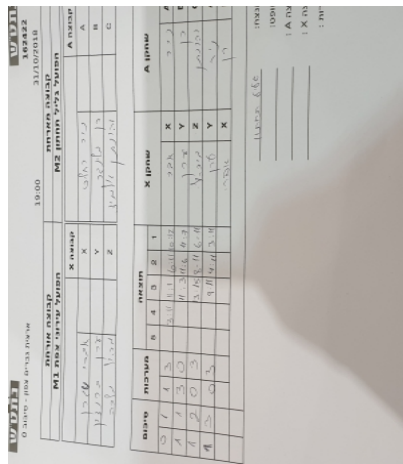

קבוצה אורחת			קבוצה מארחת		
הפועל עירוני צפת M1			הפועל גליל תחתון M3		
הפועל עירוני צפת M1		קבוצה X	הפועל גליל תחתון M3		קבוצה A
4444 4444	1532	X	ניר רחליס	2292	A
444444 4444	1540	Y	רן מלינגר	3055	B
4444 4444	1980	Z	יהונתן אלמוד	2969	C

סכום	מערכות	תוצאה					שחקן X		שחקן A			
		5	4	3	2	1						
0	1	1	3	3/11	11/1	6/11	10/12	0/0	אברהם שטרן	X	ניר רחליס	A
1	1	3	0		11/3	11/6	11/7	0/0	עירן ברנזון	Y	רן מלינגר	B
1	2	0	3			13/15	8/11	6/11	מיכאל מלכה	Z	יהונתן אלמוד	C
1	3	0	3			9/11	4/11	3/11	עירן ברנזון	Y	ניר רחליס	A
									אברהם שטרן	X	רן מלינגר	B
1	3											