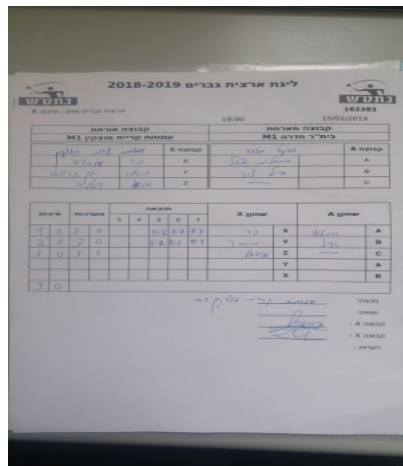

קבוצה אורחת			קבוצה מארחת		
עמותת קריית מוצקין M1			בית"ר חדרה M1		
עמותת קריית מוצקין M1		קבוצה X	בית"ר חדרה M1		קבוצה A
בר אושר עובדיה	4459	X	אבשלום אטנלי	1320	A
תומר בן זריהם	2906	Y	אייל צור	1900	B
מיכאל דיטיניס	4271	Z	שם:	ת"ז:	C

סכום	מערכות	תוצאה					שחקן X		שחקן A			
		5	4	3	2	1						
1	0	3	0			11/7	11/7	11/7	בר אושר עובדיה	X	אבשלום אטנלי	A
2	0	3	0			11/2	11/3	11/4	תומר בן זריהם	Y	אייל צור	B
3	0	3	0			11/1	11/1	11/1	מיכאל דיטיניס	Z		C
									תומר בן זריהם	Y	אבשלום אטנלי	A
									בר אושר עובדיה	X	אייל צור	B
3	0											