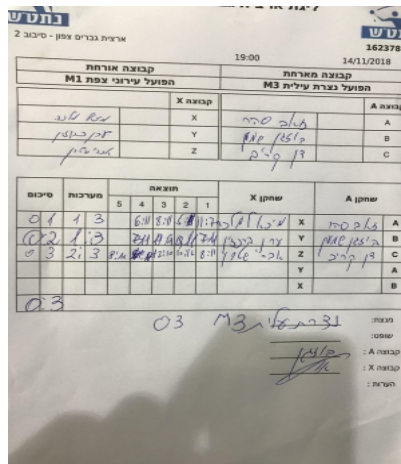

סכום	מערכות	תוצאה					שחקן X	שחקן A				
		5	4	3	2	1						
0	1	1	3		6/11	8/11	5/11	11/7	מיכאל מלכה	X	זאב סהר	A
0	2	1	3		7/11	11/9	9/11	7/11	עירן ברנזון	Y	שמעון בוזגן	B
0	3	2	3	8/11	11/8	12/10	10/12	8/11	אברהם שטרן	Z	דן קריב	C
									עירן ברנזון	Y	זאב סהר	A
									מיכאל מלכה	X	שמעון בוזגן	B
0	3											