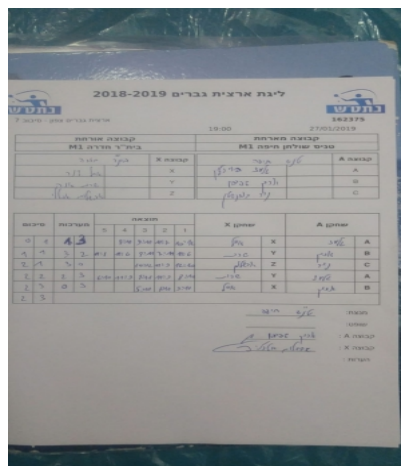

קבוצה אורחת			קבוצה מארחת		
בית"ר חדרה M1			טניס שולחן חיפה M1		
בית"ר חדרה M1		קבוצה X	טניס שולחן חיפה M1		קבוצה A
4444 4444	1900	X	גילעד הויזליך	526	A
44444 44444	1115	Y	אריאל שפירא	532	B
444444 444444	1320	Z	ניר בורנשטין	4039	C

סכום	מערכות	תוצאה					שחקן X	שחקן A				
		5	4	3	2	1						
0	1	1	3		8/11	9/11	11/7	10/12	אייל צור	X	גילעד הויזליך	A
1	1	3	2	11/8	11/6	8/11	7/11	11/6	שרית חוזה	Y	אריאל שפירא	B
2	1	3	0			14/12	11/9	12/10	אבשלום אטנלי	Z	ניר בורנשטין	C
2	2	2	3	6/11	11/9	8/11	11/9	8/11	שרית חוזה	Y	גילעד הויזליך	A
2	3	0	3			5/11	8/11	9/11	אייל צור	X	אריאל שפירא	B
2	3											