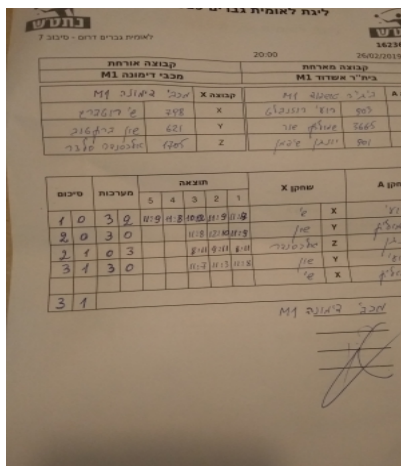

קבוצה אורחת			קבוצה מארחת		
מכבי דימונה M1			בית"ר אשדוד M1		
מכבי דימונה M1		קבוצה X	בית"ר אשדוד M1		קבוצה A
44444444	798	X	רועי רוזנבלט	903	A
44444444	621	Y	שמוליק שור	3665	B
44444444	1705	Z	יונתן שיפמן	901	C

סכום	מערכות	תוצאה					שחקן X		שחקן A			
		5	4	3	2	1						
1	0	3	2	11/9	11/8	10/12	11/9	11/13	שי רוטברת	X	רועי רוזנבלט	A
2	0	3	0			11/8	12/10	11/9	שון ברקטוב	Y	שמוליק שור	B
2	1	0	3			8/11	8/11	9/11	אלכסנדר סלצר	Z	יונתן שיפמן	C
3	1	3	0			11/7	11/3	11/8	שון ברקטוב	Y	רועי רוזנבלט	A
									שי רוטברת	X	שמוליק שור	B
3	1											