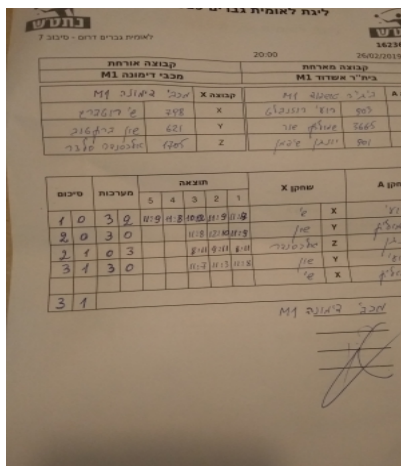

קבוצה אורחת			קבוצה מארחת		
מכבי דימונה M1			בית"ר אשדוד M1		
מכבי דימונה M1		קבוצה X	בית"ר אשדוד M1		קבוצה A
שי רוטברת	798	X	רועי רוזנבלט	903	A
שון ברקטוב	621	Y	שמוליק שור	3665	B
אלכסנדר סלצר	1705	Z	יונתן שיפמן	901	C

סכום	מערכות	תוצאה					שחקן X		שחקן A			
		5	4	3	2	1						
1	0	3	2	11/9	11/8	10/12	11/9	11/13	שי רוטברת	X	רועי רוזנבלט	A
2	0	3	0			11/8	12/10	11/9	שון ברקטוב	Y	שמוליק שור	B
2	1	0	3			8/11	8/11	9/11	אלכסנדר סלצר	Z	יונתן שיפמן	C
3	1	3	0			11/7	11/3	11/8	שון ברקטוב	Y	רועי רוזנבלט	A
									שי רוטברת	X	שמוליק שור	B
<b>3</b>	<b>1</b>											