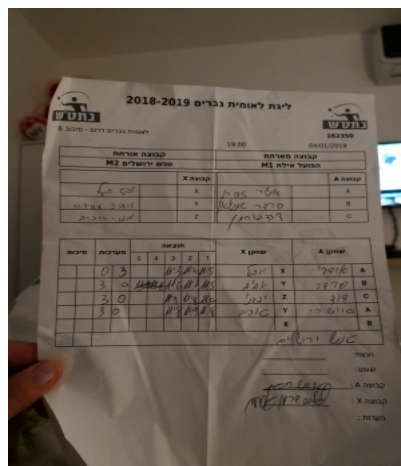

קבוצה אורחת			קבוצה מארחת		
מועדון ספורט מעלה אדומים M2			הפועל אילת M4		
מועדון ספורט מעלה אדומים M2		קבוצה X	הפועל אילת M4		קבוצה A
יובל בץ	140	X	אושרי זפרן	1172	A
אביב עמידור	130	Y	סדרר אפג'אן	916	B
יבגני ריזוב	2889	Z	דוד פורמן	1343	C

סכום	מערכות	תוצאה					שחקן X	שחקן A				
		5	4	3	2	1						
0	1	0	3			5/11	9/11	7/11	יובל בץ	X	אושרי זפרן	A
1	1	3	0			11/7	11/6	11/8	אביב עמידור	Y	סדרר אפג'אן	B
2	1	3	0			11/9	11/8	11/5	יבגני ריזוב	Z	דוד פורמן	C
3	1	3	0			14/12	11/9	11/8	אביב עמידור	Y	אושרי זפרן	A
									יובל בץ	X	סדרר אפג'אן	B
<b>3</b>	<b>1</b>											