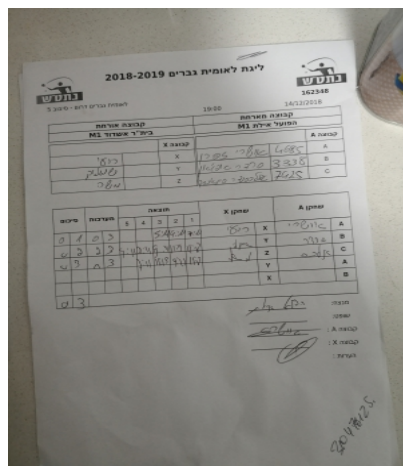

קבוצה אורחת		קבוצה מארחת	
בית"ר אשדוד M1		הפועל אילת M4	
בית"ר אשדוד M1		קבוצה X	הפועל אילת M4
קבוצה A		קבוצה A	
903	X	אושרי זפרן	1172
3665	Y	סרדר אפג'אן	916
984	Z	אלכסנדר סיניאבסקי	981

סכום	מערכות	תוצאה					שחקן X		שחקן A			
		5	4	3	2	1						
0	1	0	3			9/11	6/11	7/11	רועי רוזנבלט	X	אושרי זפרן	A
0	2	2	3	10/12	11/4	9/11	11/7	8/11	שמוליק שור	Y	סרדר אפג'אן	B
0	3	1	3		9/11	5/11	8/11	11/7	משה אלנשיא	Z	אלכסנדר סיניאבסקי	C
									שמוליק שור	Y	אושרי זפרן	A
									רועי רוזנבלט	X	סרדר אפג'אן	B
0	3											

מנצח: הפועל אילת M4

שופט ראשי:

שופט משנה:

קבוצה A : הפועל אילת M4

קבוצה X : בית"ר אשדוד M1

הערות :