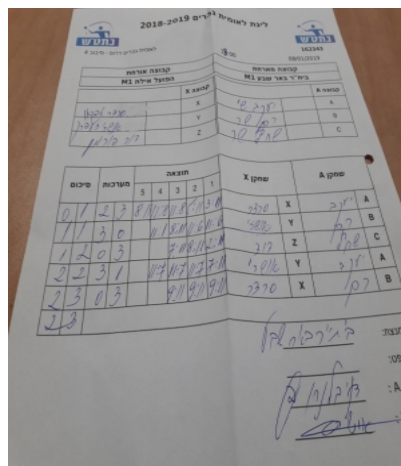

קבוצה אורחת			קבוצה מארחת		
הפועל אילת M4			בית"ר באר שבע M1		
הפועל אילת M4		קבוצה X	בית"ר באר שבע M1		קבוצה A
סדרר אפג'אן	916	X	יעקב שי	841	A
אושרי זפרן	1172	Y	רם שר	934	B
דוד פורמן	1343	Z	שחף שר	661	C

סכום	מערכות	תוצאה					שחקן X		שחקן A			
		5	4	3	2	1						
0	1	2	3	8/11	11/8	11/8	5/11	3/11	סדרר אפג'אן	X	יעקב שי	A
1	1	3	1		11/1	8/11	11/6	11/6	אושרי זפרן	Y	רם שר	B
1	2	0	3			7/11	8/11	2/11	דוד פורמן	Z	שחף שר	C
2	2	3	1		11/7	11/7	7/11	11/7	אושרי זפרן	Y	יעקב שי	A
2	3	0	3			9/11	9/11	9/11	סדרר אפג'אן	X	רם שר	B
2	3											