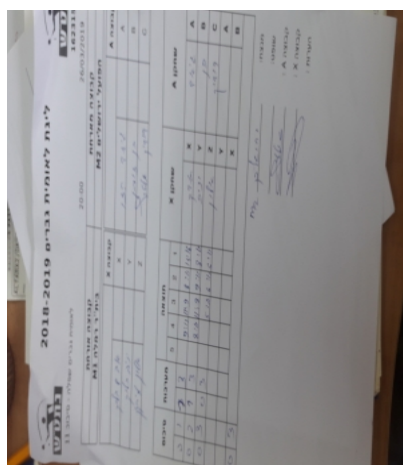

לאומית גברים שפלה - סיבוב 11

162315

20:00

26/03/2019

קבוצה אורחת			קבוצה מארחת		
בית"ר רמלה M1			הפועל ירושלים M2		
בית"ר רמלה M1		קבוצה X	הפועל ירושלים M2		קבוצה A
אדם בלנק	895	X	גאד הזו	900	A
יניב בלנק	929	Y	בן זוסמן	600	B
אלון מרקין	634	Z	דוד אלטרץ	107	C

סכום	מערכות	תוצאה					שחקן X	שחקן A				
		5	4	3	2	1						
0	1	1	3		9/11	11/9	8/11	14/16	אדם בלנק	X	גאד הזו	A
0	2	1	3		8/11	11/7	9/11	8/11	יניב בלנק	Y	בן זוסמן	B
0	3	0	3			5/11	6/11	5/11	אלון מרקין	Z	דוד אלטרץ	C
									יניב בלנק	Y	גאד הזו	A
									אדם בלנק	X	בן זוסמן	B
0	3											