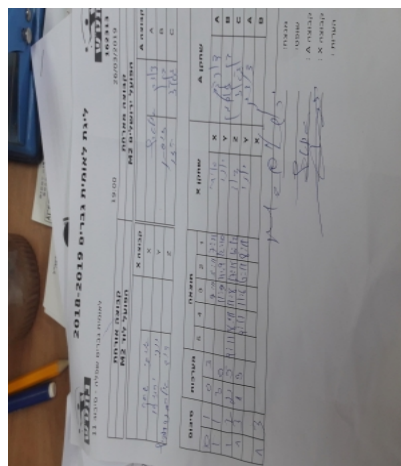

לאומית גברים שפלה - סיבוב 11

162313

19:00

26/03/2019

קבוצה אורחת			קבוצה מארחת		
הפועל לוד M2			הפועל ירושלים M2		
הפועל לוד M2		קבוצה X	הפועל ירושלים M2		קבוצה A
איתי שחק	720	X	דוד אלטרץ	107	A
יוני ירמיהו	845	Y	בן זוסמן	600	B
דוד אלכסנדרוביץ	2997	Z	גאד הזו	900	C

סכום	מערכות	תוצאה					שחקן X	שחקן A				
		5	4	3	2	1						
0	1	0	3			7/11	5/11	7/11	איתי שחק	X	דוד אלטרץ	A
1	1	3	0			11/9	11/9	12/10	יוני ירמיהו	Y	בן זוסמן	B
1	2	2	3	9/11	8/11	11/8	17/15	10/12	דוד אלכסנדרוביץ	Z	גאד הזו	C
1	3	1	3		9/11	11/6	6/11	8/11	יוני ירמיהו	Y	דוד אלטרץ	A
									איתי שחק	X	בן זוסמן	B
1	3											