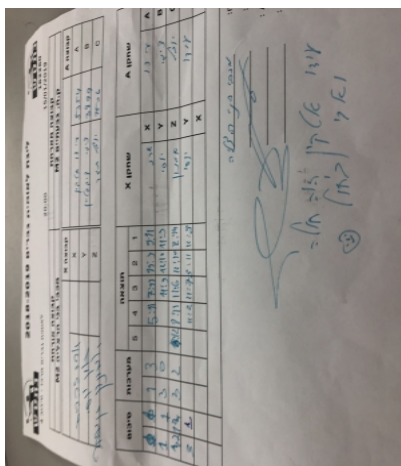

לאומית גברים מרכז - סיבוב 4

162260

20:00

15/01/2019

קבוצה אורחת			קבוצה מארחת		
בני הרצליה M2			עירוני גבעתיים M2		
בני הרצליה M2		קבוצה X	עירוני גבעתיים M2		קבוצה A
ארז זכריה	921	X	עידו אטקין	705	A
יוסי בוגן	1546	Y	ציגי דיקשטיין	970	B
אמנון בן-שחר	2596	Z	יובל תגר	886	C

סכום	מערכות	תוצאה					שחקן X		שחקן A			
		5	4	3	2	1						
0	1	1	3		7/11	5/11	11/9	9/11	ארז זכריה	X	עידו אטקין	A
1	1	3	0			11/9	12/10	11/9	יוסי בוגן	Y	ציגי דיקשטיין	B
2	1	3	2	14/12	8/11	11/6	12/10	12/14	אמנון בן-שחר	Z	יובל תגר	C
3	1	3	1		11/2	11/7	3/11	11/9	יוסי בוגן	Y	עידו אטקין	A
									ארז זכריה	X	ציגי דיקשטיין	B
3	1											