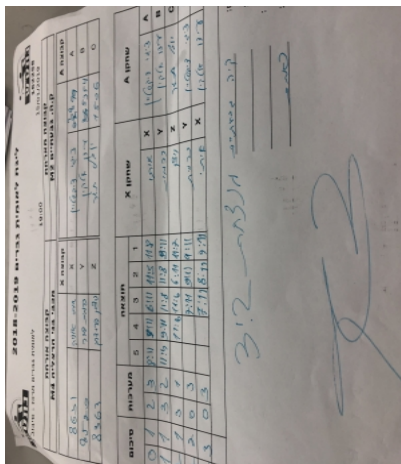

לאומית גברים מרכז - סיבוב 4

162258

19:00

15/01/2019

קבוצה אורחת			קבוצה מארחת		
בני הרצליה M4			עירוני גבעתיים M2		
בני הרצליה M4		קבוצה X	עירוני גבעתיים M2		קבוצה A
44444 44444	961	X	ציגי דיקשטיין	970	A
444 444444	1096	Y	עידו אטקין	705	B
4444444 44444	2604	Z	יובל תגר	886	C

סכום	מערכות	תוצאה					שחקן X		שחקן A			
		5	4	3	2	1						
0	1	2	3	8/11	4/11	6/11	11/5	11/8	איתי אוניק	X	ציגי דיקשטיין	A
1	1	3	2	11/4	9/11	11/8	11/8	9/11	כרמית דור	Y	עידו אטקין	B
2	1	3	1		11/7	11/6	6/11	11/7	ניצן פרדריך	Z	יובל תגר	C
2	2	0	3			7/11	9/11	9/11	כרמית דור	Y	ציגי דיקשטיין	A
2	3	0	3			7/11	8/11	9/11	איתי אוניק	X	עידו אטקין	B
2	3											