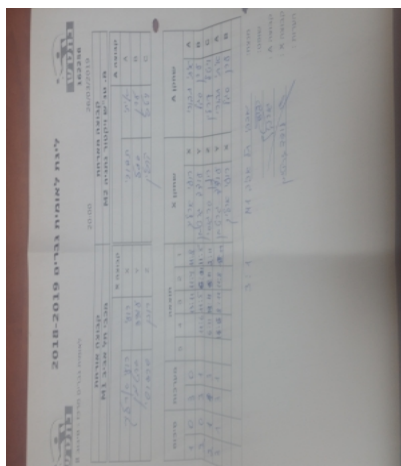

קבוצה אורחת			קבוצה מארחת		
מכבי תל אביב M1			מ. טנ"ש ויקטור נתניה M2		
מכבי תל אביב M1		קבוצה X	מ. טנ"ש ויקטור נתניה M2		קבוצה A
רועי ארליך	890	X	איתי תבורי	829	A
עודד גרטמן	930	Y	ערן סגל	1206	B
רון סרגוסי	982	Z	ויטל קרלין	1033	C

סכום	מערכות	תוצאה					שחקן X	שחקן A					
		5	4	3	2	1							
1	0	3	0			13/11	11/4	11/8	רועי ארליך	X	איתי תבורי	A	
2	0	3	1			11/6	11/5	6/11	11/5	עודד גרטמן	Y	ערן סגל	B
2	1	1	3			6/11	13/11	5/11	2/11	רון סרגוסי	Z	ויטל קרלין	C
3	1	3	1			11/6	8/11	11/8	13/11	עודד גרטמן	Y	איתי תבורי	A
										רועי ארליך	X	ערן סגל	B
3	1												