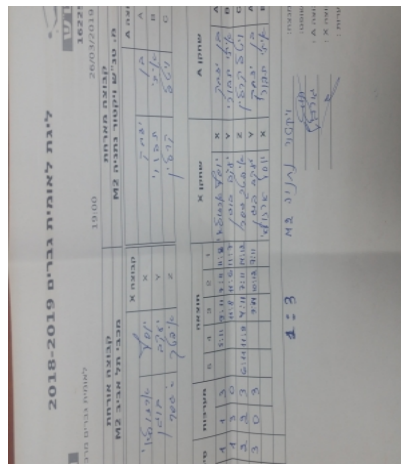

קבוצה אורחת			קבוצה מארחת		
מכבי תל אביב M2			מ. טנ"ש ויקטור נתניה M2		
מכבי תל אביב M2		קבוצה X	מ. טנ"ש ויקטור נתניה M2		קבוצה A
יוסף אזולאי	2846	X	בן יצחק	617	A
יעקב בוגן	531	Y	איתי תבורי	829	B
יפתח גסר	1685	Z	ויטל קרלין	1033	C

סכום	מערכות	תוצאה					שחקן X	שחקן A				
		5	4	3	2	1						
0	1	1	3		5/11	9/11	7/11	11/8	יוסף אזולאי	X	בן יצחק	A
1	1	3	0			11/8	11/6	11/7	יעקב בוגן	Y	איתי תבורי	B
1	2	2	3	6/11	11/9	4/11	7/11	14/12	יפתח גסר	Z	ויטל קרלין	C
1	3	0	3			7/11	10/12	7/11	יעקב בוגן	Y	בן יצחק	A
									יוסף אזולאי	X	איתי תבורי	B
1	3											