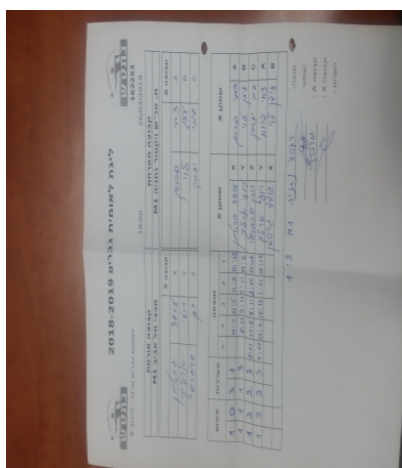

קבוצה אורחת			קבוצה מארחת		
מכבי תל אביב M1			מ. טנ"ש ויקטור נתניה M1		
מכבי תל אביב M1		קבוצה X	מ. טנ"ש ויקטור נתניה M1		קבוצה A
עודד גרטמן	930	X	צחי פרום	965	A
רועי ארליך	890	Y	עידן לוי	2491	B
רון סרגוסי	982	Z	סמי יצחק	1661	C

סכום	מערכות	תוצאה					שחקן X	שחקן A				
		5	4	3	2	1						
1	0	3	1		11/4	11/5	11/8	10/12	עודד גרטמן	X	צחי פרום	A
1	1	1	3		8/11	3/11	5/11	11/6	רועי ארליך	Y	עידן לוי	B
1	2	2	3	8/11	11/8	9/11	2/11	14/12	רון סרגוסי	Z	סמי יצחק	C
1	3	2	3	7/11	11/7	15/13	5/11	10/12	רועי ארליך	Y	צחי פרום	A
									עודד גרטמן	X	עידן לוי	B
1	3											