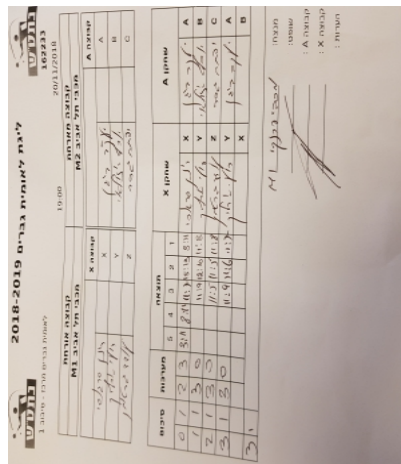

לאומית גברים מרכז - סיבוב 1

162233

19:00

20/11/2018

קבוצה אורחת			קבוצה מארחת		
מכבי תל אביב M1			מכבי תל אביב M2		
מכבי תל אביב M1		קבוצה X	מכבי תל אביב M2		קבוצה A
44444444 444444	982	X	יעקב בוגן	531	A
44444444 444444	890	Y	יוסף אזולאי	2846	B
44444444 444444	930	Z	יפתח גסר	1685	C

סכום	מערכות	תוצאה					שחקן X		שחקן A			
		5	4	3	2	1						
0	1	2	3	3/11	8/11	11/7	15/13	8/11	רון סרגוסי	X	יעקב בוגן	A
1	1	3	0			11/9	12/10	11/8	רועי ארליך	Y	יוסף אזולאי	B
2	1	3	0			11/5	11/5	11/8	עודד גרטמן	Z	יפתח גסר	C
3	1	3	0			11/9	11/6	11/7	רועי ארליך	Y	יעקב בוגן	A
									רון סרגוסי	X	יוסף אזולאי	B
3	1											