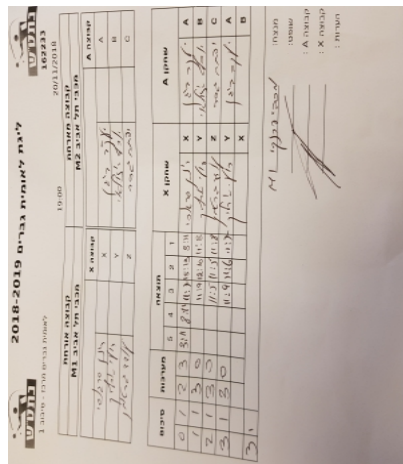

לאומית גברים מרכז - סיבוב 1

162233

19:00

20/11/2018

קבוצה אורחת			קבוצה מארחת		
מכבי תל אביב M1			מכבי תל אביב M2		
מכבי תל אביב M1		קבוצה X	מכבי תל אביב M2		קבוצה A
רון סרגוסי	982	X	יעקב בוגן	531	A
רועי ארליך	890	Y	יוסף אזולאי	2846	B
עודד גרטמן	930	Z	יפתח גסר	1685	C

סכום	מערכות	תוצאה					שחקן X		שחקן A			
		5	4	3	2	1						
0	1	2	3	3/11	8/11	11/7	15/13	8/11	רון סרגוסי	X	יעקב בוגן	A
1	1	3	0			11/9	12/10	11/8	רועי ארליך	Y	יוסף אזולאי	B
2	1	3	0			11/5	11/5	11/8	עודד גרטמן	Z	יפתח גסר	C
3	1	3	0			11/9	11/6	11/7	רועי ארליך	Y	יעקב בוגן	A
									רון סרגוסי	X	יוסף אזולאי	B
3	1											