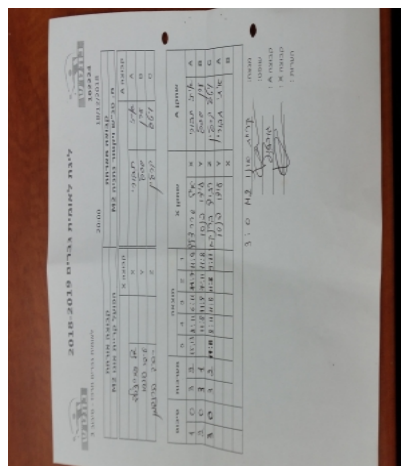

קבוצה אורחת			קבוצה מארחת		
אופק קריית אונו - יאיר זלוף M2			מ. טנ"ש ויקטור נתניה M2		
אופק קריית אונו - יאיר זלוף M2		קבוצה X	מ. טנ"ש ויקטור נתניה M2		קבוצה A
44444444	2814	X	איתי תבורי	829	A
44444444	673	Y	ערן סגל	1206	B
44444444	3833	Z	ויטל קרלין	1033	C

סכום	מערכות	תוצאה					שחקן X		שחקן A			
		5	4	3	2	1						
1	0	3	2	15/13	8/11	6/11	11/7	11/9	איל שורצולד	X	איתי תבורי	A
2	0	3	1		11/8	11/9	7/11	11/8	עידו פנסו	Y	ערן סגל	B
3	0	3	2	11/8	8/11	11/8	11/8	9/11	רביד ברנדמן	Z	ויטל קרלין	C
									עידו פנסו	Y	איתי תבורי	A
									איל שורצולד	X	ערן סגל	B
3	0											