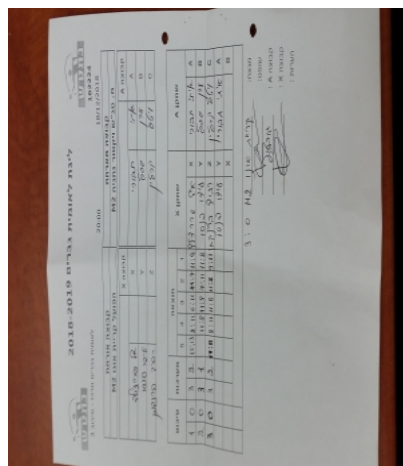

קבוצה אורחת			קבוצה מארחת		
אופק קריית אונו - יאיר זלוף M2			מ. טנ"ש ויקטור נתניה M2		
אופק קריית אונו - יאיר זלוף M2		קבוצה X	מ. טנ"ש ויקטור נתניה M2		קבוצה A
איל שורצולד	2814	X	איתי תבורי	829	A
עידו פנסו	673	Y	ערן סגל	1206	B
רביד ברנדמן	3833	Z	ויטל קרלין	1033	C

סכום	מערכות	תוצאה					שחקן X		שחקן A			
		5	4	3	2	1						
1	0	3	2	15/13	8/11	6/11	11/7	11/9	איל שורצולד	X	איתי תבורי	A
2	0	3	1		11/8	11/9	7/11	11/8	עידו פנסו	Y	ערן סגל	B
3	0	3	2	11/8	8/11	11/8	11/8	9/11	רביד ברנדמן	Z	ויטל קרלין	C
									עידו פנסו	Y	איתי תבורי	A
									איל שורצולד	X	ערן סגל	B
3	0											