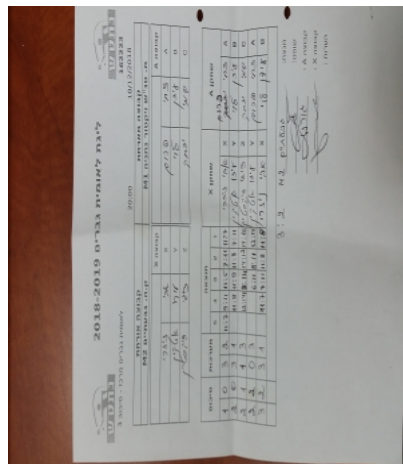

קבוצה אורחת			קבוצה מארחת		
עירוני גבעתיים M2			מ. טנ"ש ויקטור נתניה M1		
עירוני גבעתיים M2		קבוצה X	מ. טנ"ש ויקטור נתניה M1		קבוצה A
44444 4444	959	X	צחי פרום	965	A
44444 4444	705	Y	עידן לוי	2491	B
44444 4444 4444	970	Z	סמי יצחק	1661	C

סכום	מערכות	תוצאה					שחקן X		שחקן A			
		5	4	3	2	1						
1	0	3	2	11/7	9/11	11/5	7/11	11/7	אבי נזרין	X	צחי פרום	A
2	0	3	1		11/9	11/9	11/8	7/11	עידו אטקין	Y	עידן לוי	B
2	1	1	3		12/14	12/14	14/12	14/16	ציגי דיקשטיין	Z	סמי יצחק	C
2	2	0	3			6/11	8/11	12/14	עידו אטקין	Y	צחי פרום	A
3	2	3	1		11/7	7/11	11/8	11/8	אבי נזרין	X	עידן לוי	B
3	2											