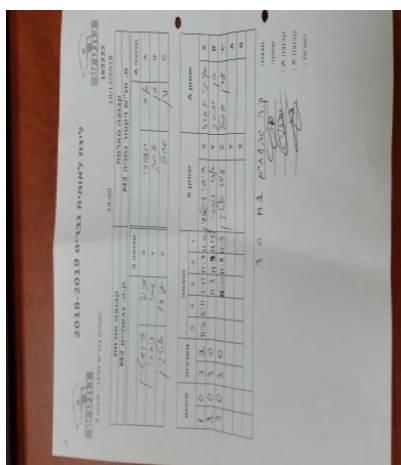

קבוצה אורחת			קבוצה מארחת		
עירוני גבעתיים M2			מ. טנ"ש ויקטור נתניה M2		
עירוני גבעתיים M2		קבוצה X	מ. טנ"ש ויקטור נתניה M2		קבוצה A
ציגי דיקשטיין	970	X	איתי תבורי	829	A
אבי נזרין	959	Y	בן יצחק	617	B
עידו אטקין	705	Z	ערן סגל	1206	C

סכום	מערכות	תוצאה					שחקן X		שחקן A			
		5	4	3	2	1						
1	0	3	2	11/6	6/11	5/11	11/7	11/6	ציגי דיקשטיין	X	איתי תבורי	A
2	0	3	0			11/3	11/9	11/5	אבי נזרין	Y	בן יצחק	B
3	0	3	0			12/10	11/9	11/5	עידו אטקין	Z	ערן סגל	C
									אבי נזרין	Y	איתי תבורי	A
									ציגי דיקשטיין	X	בן יצחק	B
3	0											