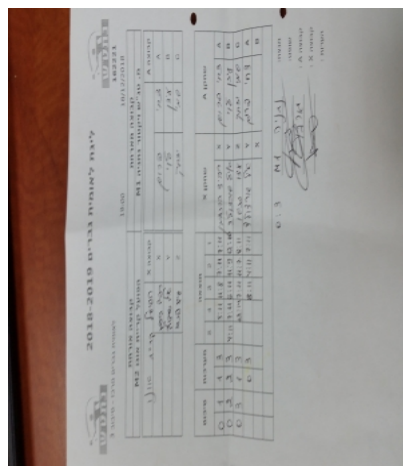

קבוצה אורחת			קבוצה מארחת		
אופק קריית אונו - יאיר זלוף M2			מ. טנ"ש ויקטור נתניה M1		
אופק קריית אונו - יאיר זלוף M2		קבוצה X	מ. טנ"ש ויקטור נתניה M1		קבוצה A
רביד ברנדמן	3833	X	צחי פרום	965	A
איל שורצולד	2814	Y	עידן לוי	2491	B
עידו פנסו	673	Z	סמי יצחק	1661	C

סכום	מערכות	תוצאה					שחקן X	שחקן A				
		5	4	3	2	1						
0	1	1	3		5/11	11/8	7/11	7/11	רביד ברנדמן	X	צחי פרום	A
0	2	2	3	4/11	7/11	6/11	11/9	12/10	איל שורצולד	Y	עידן לוי	B
0	3	1	3		12/14	7/11	11/7	8/11	עידו פנסו	Z	סמי יצחק	C
									איל שורצולד	Y	צחי פרום	A
									רביד ברנדמן	X	עידן לוי	B
0	3											