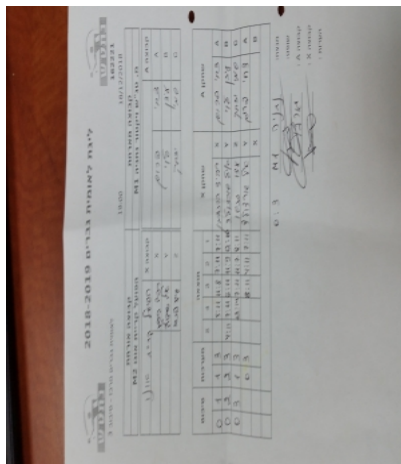

קבוצה אורחת			קבוצה מארחת		
אופק קריית אונו - יאיר זלוף M2			מ. טנ"ש ויקטור נתניה M1		
אופק קריית אונו - יאיר זלוף M2		קבוצה X	מ. טנ"ש ויקטור נתניה M1		קבוצה A
44444444 44444	3833	X	צחי פרום	965	A
44444444 44444	2814	Y	עידן לוי	2491	B
444444 444444	673	Z	סמי יצחק	1661	C

סכום	מערכות	תוצאה					שחקן X		שחקן A			
		5	4	3	2	1						
0	1	1	3		5/11	11/8	7/11	7/11	רביד ברנדמן	X	צחי פרום	A
0	2	2	3	4/11	7/11	6/11	11/9	12/10	איל שורצולד	Y	עידן לוי	B
0	3	1	3		12/14	7/11	11/7	8/11	עידו פנסו	Z	סמי יצחק	C
									איל שורצולד	Y	צחי פרום	A
									רביד ברנדמן	X	עידן לוי	B
0	3											

מנצח: מ. טנ"ש ויקטור נתניה M1

שופט ראשי: _____

שופט משנה: _____

קבוצה A : מ. טנ"ש ויקטור נתניה M1

קבוצה X : אופק קריית אונו - יאיר זלוף M2

הערות :