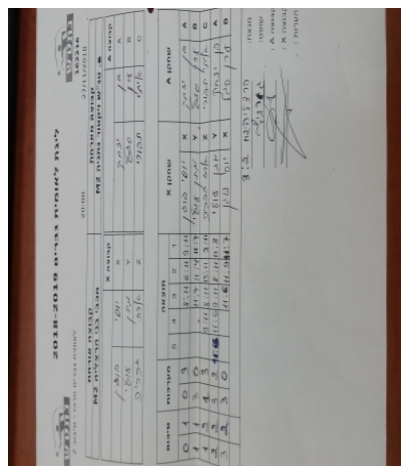

| קבוצה אורחת   |      |         | קבוצה מארחת             |      |         |
|---------------|------|---------|-------------------------|------|---------|
| בני הרצליה M2 |      |         | מ. טנ"ש ויקטור נתניה M2 |      |         |
| בני הרצליה M2 |      | קבוצה X | מ. טנ"ש ויקטור נתניה M2 |      | קבוצה A |
| יוסי בוגן     | 1546 | X       | בן יצחק                 | 617  | A       |
| מתן עולי      | 1945 | Y       | ערן סגל                 | 1206 | B       |
| ארז זכריה     | 921  | Z       | איתי תבורי              | 829  | C       |

| סכום | מערכות | תוצאה |   |      |      |      | שחקן X |      | שחקן A    |   |            |   |
|------|--------|-------|---|------|------|------|--------|------|-----------|---|------------|---|
|      |        | 5     | 4 | 3    | 2    | 1    |        |      |           |   |            |   |
| 0    | 1      | 0     | 3 |      |      | 8/11 | 6/11   | 9/11 | יוסי בוגן | X | בן יצחק    | A |
| 1    | 1      | 3     | 0 |      |      | 11/7 | 11/4   | 11/7 | מתן עולי  | Y | ערן סגל    | B |
| 1    | 2      | 1     | 3 |      | 9/11 | 8/11 | 13/11  | 3/11 | ארז זכריה | Z | איתי תבורי | C |
| 2    | 2      | 3     | 2 | 11/6 | 11/6 | 9/11 | 8/11   | 11/8 | מתן עולי  | Y | בן יצחק    | A |
| 3    | 2      | 3     | 0 |      |      | 11/6 | 11/9   | 11/7 | יוסי בוגן | X | ערן סגל    | B |
| 3    | 2      |       |   |      |      |      |        |      |           |   |            |   |

מנצח: בני הרצליה M2

שופט ראשי:

\_\_\_\_\_

שופט משנה:

\_\_\_\_\_

קבוצה A : מ. טנ"ש ויקטור נתניה M2

קבוצה X : בני הרצליה M2

הערות :