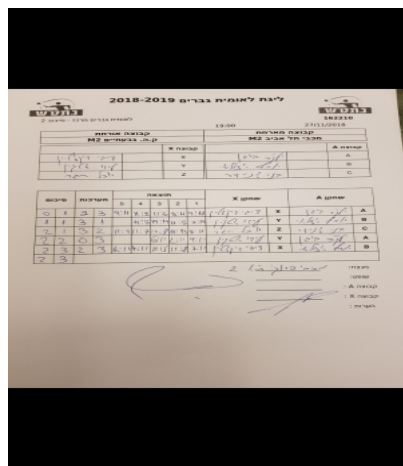

קבוצה אורחת			קבוצה מארחת		
עירוני גבעתיים M2			מכבי תל אביב M2		
עירוני גבעתיים M2		קבוצה X	מכבי תל אביב M2		קבוצה A
4444444444 44444	970	X	יעקב בוגן	531	A
4444444444 44444	705	Y	יוסף אזולאי	2846	B
4444 44444	886	Z	בנימין שניידר	2847	C

סכום	מערכות	תוצאה					שחקן X		שחקן A			
		5	4	3	2	1						
0	1	2	3	9/11	11/2	11/6	8/11	9/11	ציגי דיקשטיין	X	יעקב בוגן	A
1	1	3	1		11/8	19/17	11/8	7/11	עידו אטקין	Y	יוסף אזולאי	B
2	1	3	2	11/9	11/7	11/8	11/13	8/11	יובל תגר	Z	בנימין שניידר	C
2	2	0	3			6/11	2/11	9/11	עידו אטקין	Y	יעקב בוגן	A
2	3	2	3	6/11	7/11	11/5	11/8	7/11	ציגי דיקשטיין	X	יוסף אזולאי	B
2	3											