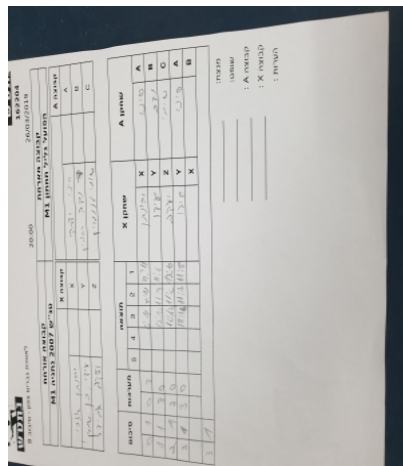

קבוצה אורחת		קבוצה מארחת	
טנ"ש 2007 נתניה M1		הפועל גליל תחתון M1	
קבוצה X	טנ"ש 2007 נתניה M1	קבוצה A	הפועל גליל תחתון M1
X	3677	A	סיני יצחקי 1053
Y	1611	B	נדב רחמים 893
Z	905	C	שימי טננבוים 1438

סכום	מערכות	תוצאה					שחקן X		שחקן A			
		5	4	3	2	1						
0	1	0	3			6/11	8/11	4/11	יהונתן אזרי	X	סיני יצחקי	A
1	1	3	0			12/10	11/9	11/6	עידו בן שימחון	Y	נדב רחמים	B
2	1	3	0			16/14	11/6	12/10	יעקב אבידר	Z	שימי טננבוים	C
3	1	3	0			18/16	11/7	11/8	עידו בן שימחון	Y	סיני יצחקי	A
									יהונתן אזרי	X	נדב רחמים	B
3	1											

מנצח: טנ"ש 2007 נתניה M1
 שופט ראשי: _____
 שופט משנה: _____
 קבוצה A : הפועל גליל תחתון M1
 קבוצה X : טנ"ש 2007 נתניה M1
 הערות :