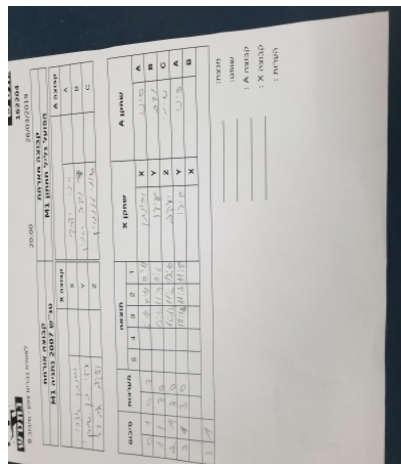

קבוצה אורחת			קבוצה מארחת		
טנ"ש 2007 נתניה M1			הפועל גליל תחתון M1		
טנ"ש 2007 נתניה M1		קבוצה X	הפועל גליל תחתון M1		קבוצה A
יהונתן אזרי	3677	X	סיני יצחקי	1053	A
עידו בן שימחון	1611	Y	נדב רחמים	893	B
יעקב אבידר	905	Z	שימי טננבוים	1438	C

סכום	מערכות	תוצאה					שחקן X		שחקן A			
		5	4	3	2	1						
0	1	0	3			6/11	8/11	4/11	יהונתן אזרי	X	סיני יצחקי	A
1	1	3	0			12/10	11/9	11/6	עידו בן שימחון	Y	נדב רחמים	B
2	1	3	0			16/14	11/6	12/10	יעקב אבידר	Z	שימי טננבוים	C
3	1	3	0			18/16	11/7	11/8	עידו בן שימחון	Y	סיני יצחקי	A
									יהונתן אזרי	X	נדב רחמים	B
3	1											

מנצח: טנ"ש 2007 נתניה M1
 שופט ראשי: _____
 שופט משנה: _____
 קבוצה A : הפועל גליל תחתון M1
 קבוצה X : טנ"ש 2007 נתניה M1
 הערות :