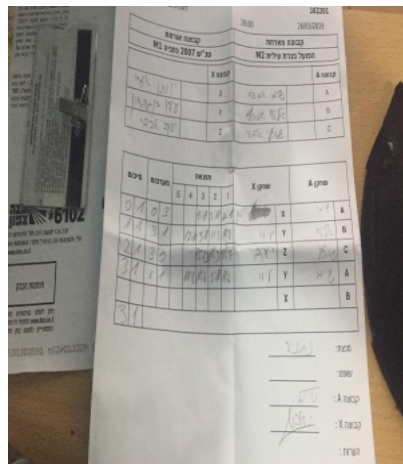

קבוצה אורחת		קבוצה מארחת	
טנ"ש 2007 נתניה M1		הפועל עירוני נוף הגליל M2	
טנ"ש 2007 נתניה M1	קבוצה X	הפועל עירוני נוף הגליל M2	קבוצה A
4444 444444	3677 X	שימי אסרף	926 A
444444 44 4444	1611 Y	אלעד אסרף	1512 B
44444 4444	905 Z	שארלי אבגי	2188 C

סכום	מערכות	תוצאה					שחקן X		שחקן A			
		5	4	3	2	1						
0	1	0	3			1/11	3/11	2/11	יהונתן אזרי	X	שימי אסרף	A
1	1	3	1		13/11	9/11	11/8	11/8	עידו בן שימחון	Y	אלעד אסרף	B
2	1	3	0			15/13	11/9	11/7	יעקב אבידר	Z	שארלי אבגי	C
3	1	3	1		11/8	11/6	5/11	11/6	עידו בן שימחון	Y	שימי אסרף	A
									יהונתן אזרי	X	אלעד אסרף	B
3	1											