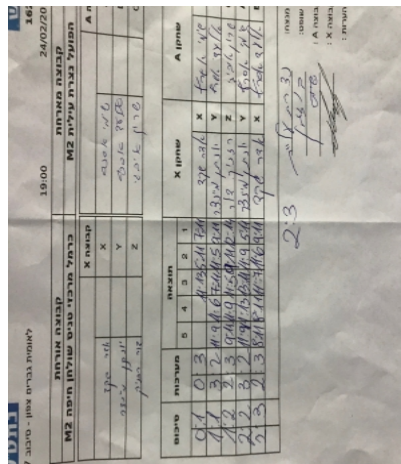

קבוצה אורחת		קבוצה מארחת		
כרמל מרכזי טניס שולחן חיפה M2		הפועל עירוני נוף הגליל M2		
קבוצה X		הפועל עירוני נוף הגליל M2		קבוצה A
857	X	שימי אסרף	926	A
633	Y	אלעד אסרף	1512	B
652	Z	שארלי אבגי	2188	C

סכום	מערכות	תוצאה					שחקן X		שחקן A			
		5	4	3	2	1						
0	1	0	3			11/13	5/11	7/11	אדר שקד	X	שימי אסרף	A
1	1	3	2	11/9	11/6	7/11	11/5	9/11	יונתן מיינצר	Y	אלעד אסרף	B
1	2	2	3	9/11	11/9	11/5	9/11	12/14	דור רזניק	Z	שארלי אבגי	C
2	2	3	2	11/9	11/13	13/11	11/9	5/11	יונתן מיינצר	Y	שימי אסרף	A
2	3	2	3	8/11	8/11	11/7	11/6	9/11	אדר שקד	X	אלעד אסרף	B
2	3											

מנצח: הפועל עירוני נוף הגליל M2

שופט ראשי: \_\_\_\_\_

שופט משנה: \_\_\_\_\_

קבוצה A: הפועל עירוני נוף הגליל M2

קבוצה X: כרמל מרכזי טניס שולחן חיפה M2

הערות: