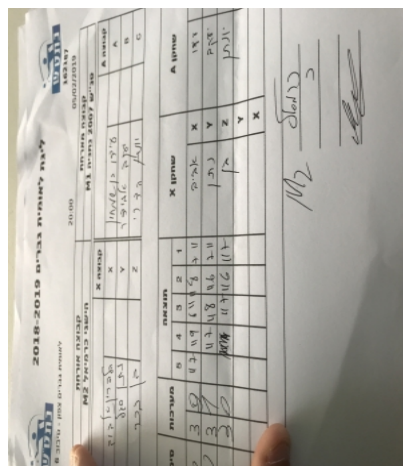

קבוצה אורחת			קבוצה מארחת		
הישגי כרמיאל M2			טנ"ש 2007 נתניה M1		
הישגי כרמיאל M2		קבוצה X	טנ"ש 2007 נתניה M1		קבוצה A
44444 44444	657	X	עידו בן שימחון	1611	A
444 4444	626	Y	יעקב אבידר	905	B
4444 44	2285	Z	יהונתן אזרי	3677	C

סכום	מערכות	תוצאה					שחקן X		שחקן A			
		5	4	3	2	1						
1	0	3	2	11/9	11/9	6/11	8/11	11/7	אביב הלפרן	X	עידו בן שימחון	A
2	0	3	1		11/8	11/7	11/6	2/11	נתן סגל	Y	יעקב אבידר	B
3	0	3	0			11/5	11/5	11/7	בן בכר	Z	יהונתן אזרי	C
									נתן סגל	Y	עידו בן שימחון	A
									אביב הלפרן	X	יעקב אבידר	B
3	0											