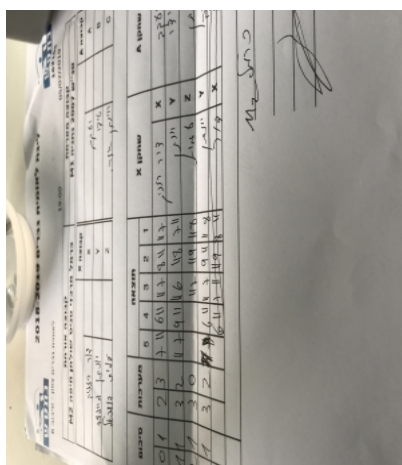

קבוצה אורחת			קבוצה מארחת		
כרמל מרכזי טניס שולחן חיפה M2			טני"ש 2007 נתניה M1		
M2 כרמל מרכזי טניס שולחן חיפה		קבוצה X	טני"ש 2007 נתניה M1		קבוצה A
דור רזניק	652	X	יעקב אבידר	905	A
יונתן מיינצר	633	Y	עידו בן שימחון	1611	B
עמית פניכל	4813	Z	יהונתן אזרי	3677	C

סכום	מערכות	תוצאה					שחקן X		שחקן A			
		5	4	3	2	1						
0	1	2	3	7/11	6/11	11/7	8/11	11/7	דור רזניק	X	יעקב אבידר	A
1	1	3	2	11/8	11/8	7/11	11/8	7/11	יונתן מיינצר	Y	עידו בן שימחון	B
2	1	3	0			11/7	11/7	11/5	עמית פניכל	Z	יהונתן אזרי	C
3	1	3	2	12/10	9/11	11/8	8/11	11/8	יונתן מיינצר	Y	יעקב אבידר	A
									דור רזניק	X	עידו בן שימחון	B
3	1											