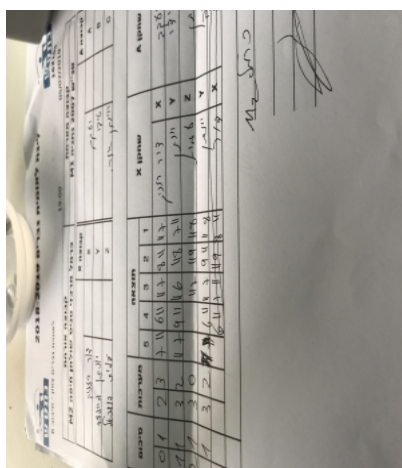

קבוצה אורחת			קבוצה מארחת		
כרמל מרכזי טניס שולחן חיפה M2			טני"ש 2007 נתניה M1		
M2 מרכזי טניס שולחן חיפה		קבוצה X	טני"ש 2007 נתניה M1		קבוצה A
44444 4444	652	X	יעקב אבידר	905	A
444444 444444	633	Y	עידו בן שימחון	1611	B
444444 44444	4813	Z	יהונתן אזרי	3677	C

סכום	מערכות	תוצאה					שחקן X		שחקן A			
		5	4	3	2	1						
0	1	2	3	7/11	6/11	11/7	8/11	11/7	דור רזניק	X	יעקב אבידר	A
1	1	3	2	11/8	11/8	7/11	11/8	7/11	יונתן מיינצר	Y	עידו בן שימחון	B
2	1	3	0			11/7	11/7	11/5	עמית פניכל	Z	יהונתן אזרי	C
3	1	3	2	12/10	9/11	11/8	8/11	11/8	יונתן מיינצר	Y	יעקב אבידר	A
									דור רזניק	X	עידו בן שימחון	B
3	1											