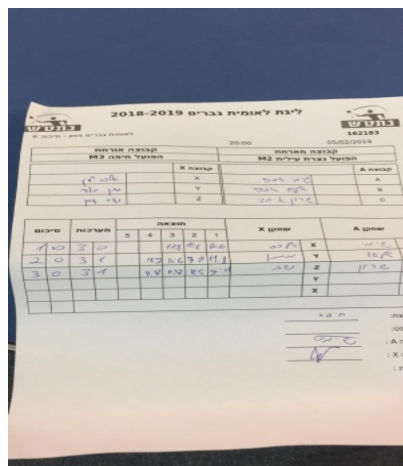

קבוצה אורחת			קבוצה מארחת		
הפועל חיפה M3			הפועל עירוני נוף הגליל M2		
הפועל חיפה M3		קבוצה X	הפועל עירוני נוף הגליל M2		קבוצה A
4444 44444444	1264	X	שימי אסרף	926	A
4444 4444	1210	Y	אלעד אסרף	1512	B
444 4444	1844	Z	שארלי אבגי	2188	C

סכום	מערכות	תוצאה					שחקן X		שחקן A			
		5	4	3	2	1						
1	0	3	0		12/10	11/8	11/8	0/0	אלכסנדר לוין	X	שימי אסרף	A
2	0	3	1	11/9	11/6	7/11	11/8	0/0	מתן מאור	Y	אלעד אסרף	B
3	0	3	1	11/8	11/5	11/6	9/11	0/0	נדב דהן	Z	שארלי אבגי	C
									מתן מאור	Y	שימי אסרף	A
									אלכסנדר לוין	X	אלעד אסרף	B
3	0											