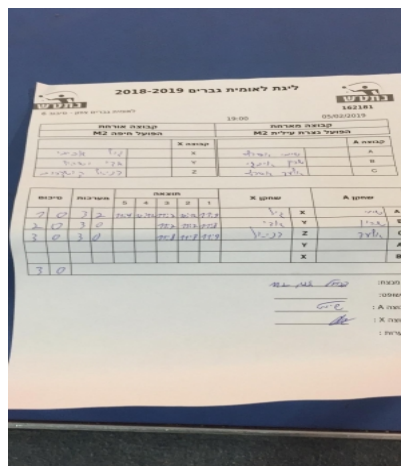

קבוצה אורחת			קבוצה מארחת		
הפועל חיפה M2			הפועל עירוני נוף הגליל M2		
הפועל חיפה M2		קבוצה X	הפועל עירוני נוף הגליל M2		קבוצה A
44444 4444	507	X	שימי אסרף	926	A
444444 4444	892	Y	שארלי אבגי	2188	B
44444444 444444	620	Z	אלעד אסרף	1512	C

סכום	מערכות	תוצאה					שחקן X		שחקן A			
		5	4	3	2	1						
1	0	3	2	11/4	10/12	11/7	10/12	11/9	גיל אביבי	X	שימי אסרף	A
2	0	3	0		11/8	11/7	11/7	0/0	אדי ישראלי	Y	שארלי אבגי	B
3	0	3	0		11/8	11/9	11/9	0/0	דניאל קושקוב	Z	אלעד אסרף	C
									אדי ישראלי	Y	שימי אסרף	A
									גיל אביבי	X	שארלי אבגי	B
3	0											