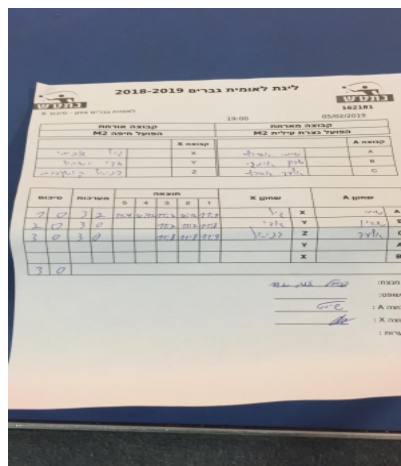

קבוצה אורחת			קבוצה מארחת		
הפועל חיפה M2			הפועל עירוני נוף הגליל M2		
הפועל חיפה M2		קבוצה X	הפועל עירוני נוף הגליל M2		קבוצה A
גיל אביבי	507	X	שימי אסרף	926	A
אדי ישראלי	892	Y	שארלי אבגי	2188	B
דניאל קושקרוב	620	Z	אלעד אסרף	1512	C

סכום	מערכות	תוצאה					שחקן X	שחקן A				
		5	4	3	2	1						
1	0	3	2	11/4	10/12	11/7	10/12	11/9	גיל אביבי	X	שימי אסרף	A
2	0	3	0		11/8	11/7	11/7	0/0	אדי ישראלי	Y	שארלי אבגי	B
3	0	3	0		11/8	11/9	11/9	0/0	דניאל קושקרוב	Z	אלעד אסרף	C
									אדי ישראלי	Y	שימי אסרף	A
									גיל אביבי	X	שארלי אבגי	B
3	0											