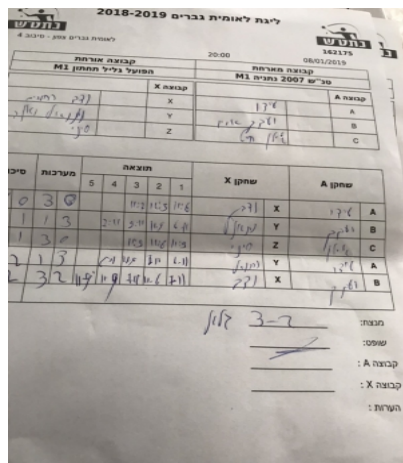

קבוצה אורחת			קבוצה מארחת		
הפועל גליל תחתון M1			טנ"ש 2007 נתניה M1		
הפועל גליל תחתון M1		קבוצה X	טנ"ש 2007 נתניה M1		קבוצה A
44444 4444	893	X	עידו בן שימחון	1611	A
44444 444444	837	Y	יעקב אבידר	905	B
444444 44444	1053	Z	אילן חייט	1612	C

סכום	מערכות	תוצאה					שחקן X		שחקן A			
		5	4	3	2	1						
1	0	3	0			11/9	11/8	11/9	נדב רחמים	X	עידו בן שימחון	A
1	1	0	3			5/11	7/11	8/11	נתנאל וזאנה	Y	יעקב אבידר	B
2	1	3	0			11/9	12/10	11/9	סיני יצחקי	Z	אילן חייט	C
2	2	1	3		5/11	11/8	8/11	5/11	נתנאל וזאנה	Y	עידו בן שימחון	A
3	2	3	2	11/5	10/12	11/9	8/11	11/7	נדב רחמים	X	יעקב אבידר	B
3	2											

מנצח: הפועל גליל תחתון M1

שופט ראשי: \_\_\_\_\_

שופט משנה: \_\_\_\_\_

קבוצה A : טנ"ש 2007 נתניה M1

קבוצה X : הפועל גליל תחתון M1

הערות: \_\_\_\_\_