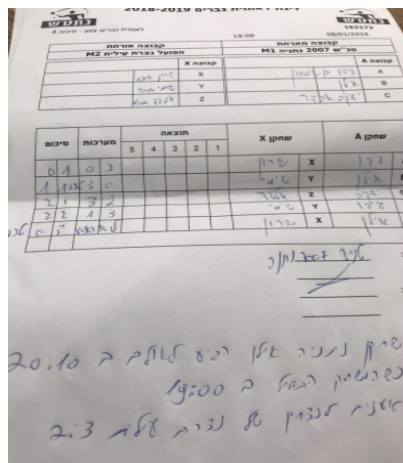

קבוצה אורחת			קבוצה מארחת		
הפועל עירוני נוף הגליל M2			טנ"ש 2007 נתניה M1		
הפועל עירוני נוף הגליל M2		קבוצה X	טנ"ש 2007 נתניה M1		קבוצה A
4444 4444	2188	X	עידו בן שימחון	1611	A
4444 4444	926	Y	אילן חייט	1612	B
4444 4444	1512	Z	יעקב אבירד	905	C

סכום	מערכות	תוצאה					שחקן X		שחקן A			
		5	4	3	2	1						
0	1	0	3			4/11	5/11	5/11	שארלי אבגי	X	עידו בן שימחון	A
1	1	3	0			11/1	11/1	11/1	שימי אסרף	Y	אילן חייט	B
2	1	3	2	11/8	9/11	9/11	11/8	11/8	אלעד אסרף	Z	יעקב אבירד	C
2	2	1	3		5/11	5/11	2/11	11/2	שימי אסרף	Y	עידו בן שימחון	A
3	2	0	3			1/11	1/11	1/11	שארלי אבגי	X	אילן חייט	B
3	2											

מנצח: הפועל עירוני נוף הגליל M2

שופט ראשי:

שופט משנה:

קבוצה A : טנ"ש 2007 נתניה M1

קבוצה X : הפועל עירוני נוף הגליל M2

הערות :