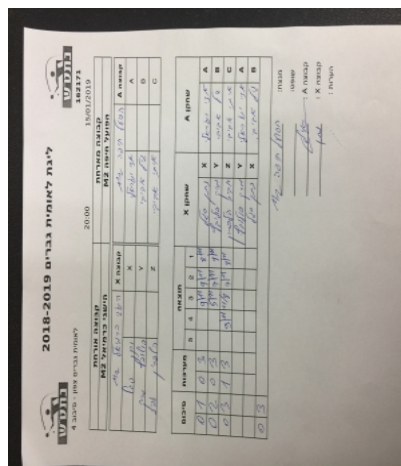

קבוצה אורחת			קבוצה מארחת		
הישגי כרמיאל M2			הפועל חיפה M2		
הישגי כרמיאל M2		קבוצה X	הפועל חיפה M2		קבוצה A
4444	626	X	אדי ישראלי	892	A
44444444	2012	Y	גיל אביבי	507	B
444444	657	Z	איתי אביבי	2284	C

סכום	מערכות	תוצאה					שחקן X		שחקן A			
		5	4	3	2	1						
0	1	0	3			9/11	9/11	8/11	נתן סגל	X	אדי ישראלי	A
0	2	0	3			5/11	7/11	9/11	מארק פולובץ	Y	גיל אביבי	B
0	3	1	3		9/11	11/8	7/11	8/11	אביב הלפרן	Z	איתי אביבי	C
									מארק פולובץ	Y	אדי ישראלי	A
									נתן סגל	X	גיל אביבי	B
0	3											