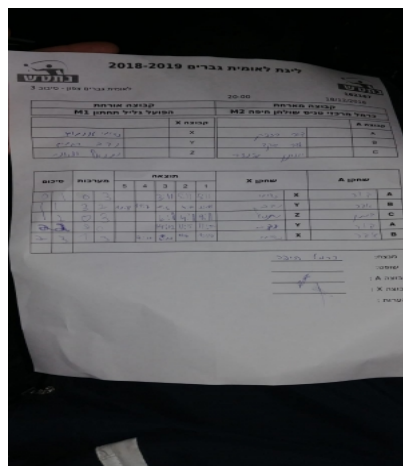

קבוצה אורחת			קבוצה מארחת		
הפועל גליל תחתון M1			כרמל מרכזי טניס שולחן חיפה M2		
הפועל גליל תחתון M1		קבוצה X	כרמל מרכזי טניס שולחן חיפה M2		קבוצה A
44444444 4444	1438	X	דור רזניק	652	A
444444 4444	893	Y	אדר שקד	857	B
444444 444444	837	Z	יונתן מיינצר	633	C

סכום	מערכות	תוצאה					שחקן X		שחקן A			
		5	4	3	2	1						
0	1	0	3			3/11	5/11	5/11	שימי טננבוים	X	דור רזניק	A
1	1	3	2	11/8	11/7	11/6	4/11	3/11	נדב רחמים	Y	אדר שקד	B
1	2	0	3			6/11	4/11	9/11	נתנאל וזאנה	Z	יונתן מיינצר	C
2	2	3	0			14/12	11/5	11/5	נדב רחמים	Y	דור רזניק	A
2	3	1	3		7/11	10/12	11/6	10/12	שימי טננבוים	X	אדר שקד	B
2	3											